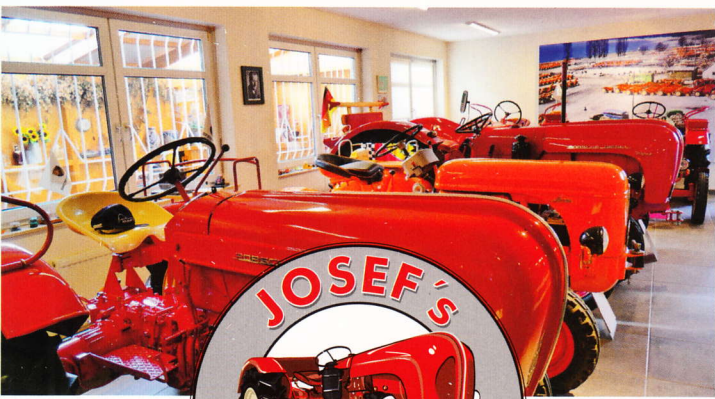

Die kleine
Schatzkammer
in Meckenbeuren

HERZLICH WILLKOMMEN in JOSEF's MUSEUM

In unserer kleinen Ausstellung können Sie eine Reise machen in die Zeit der Porschetraktoren. Vom Porsche-Junior bis zum Porsche-Master, wir präsentieren eine tolle Bandbreite von verschiedensten Porschemodellen in erstklassigem Zustand.

Besuchen Sie uns gerne in unserer kleinen Schatzkammer und erleben Sie ein paar tolle Stunden in gemütlicher Atmosphäre mit spannenden Geschichten und Daten rund um die Zeit der Porschetraktoren.

Eine Besichtigung können Sie gerne mit uns telefonisch vereinbaren.

Ihr Josef Meschenmoser

HERZLICH WILLKOMMEN in JOSEF's MUSEUM

In unserer kleinen Ausstellung können Sie eine Reise machen in die Zeit der Porschetraktoren. Vom Porsche-Junior bis zum Porsche-Master, wir präsentieren eine tolle Bandbreite von verschiedensten Porschemodellen in erstklassigem Zustand.