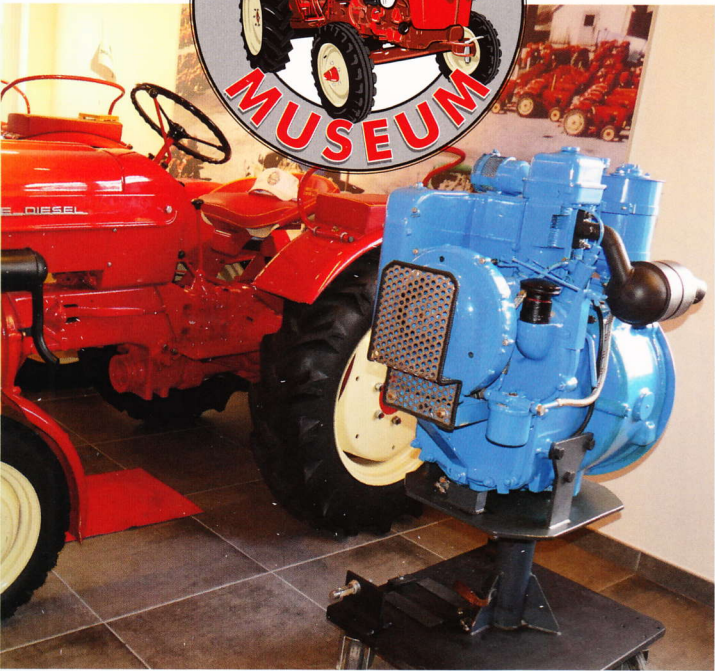

Die kleine
Schatzkammer
in Meckenbeuren

HERZLICH WILLKOMMEN in JOSEF's MUSEUM

In unserer kleinen Ausstellung können Sie eine Reise machen in die Zeit der Porschetraktoren. Vom Porsche-Junior bis zum Porsche-Master, wir präsentieren eine tolle Bandbreite von verschiedensten Porschemodellen in erstklassigem Zustand.

Besuchen Sie uns gerne in unserer kleinen Schatzkammer und erleben Sie ein paar tolle Stunden in gemütlicher Atmosphäre mit spannenden Geschichten und Daten rund um die Zeit der Porschetraktoren.

Eine Besichtigung können Sie gerne mit uns telefonisch vereinbaren.

Ihr Josef Meschenmoser

HERZLICH WILLKOMMEN in JOSEF's MUSEUM

In unserer kleinen Ausstellung können Sie eine Reise machen in die Zeit der Porschetraktoren. Vom Porsche-Junior bis zum Porsche-Master, wir präsentieren eine tolle Bandbreite von verschiedensten Porschemodellen in erstklassigem Zustand.